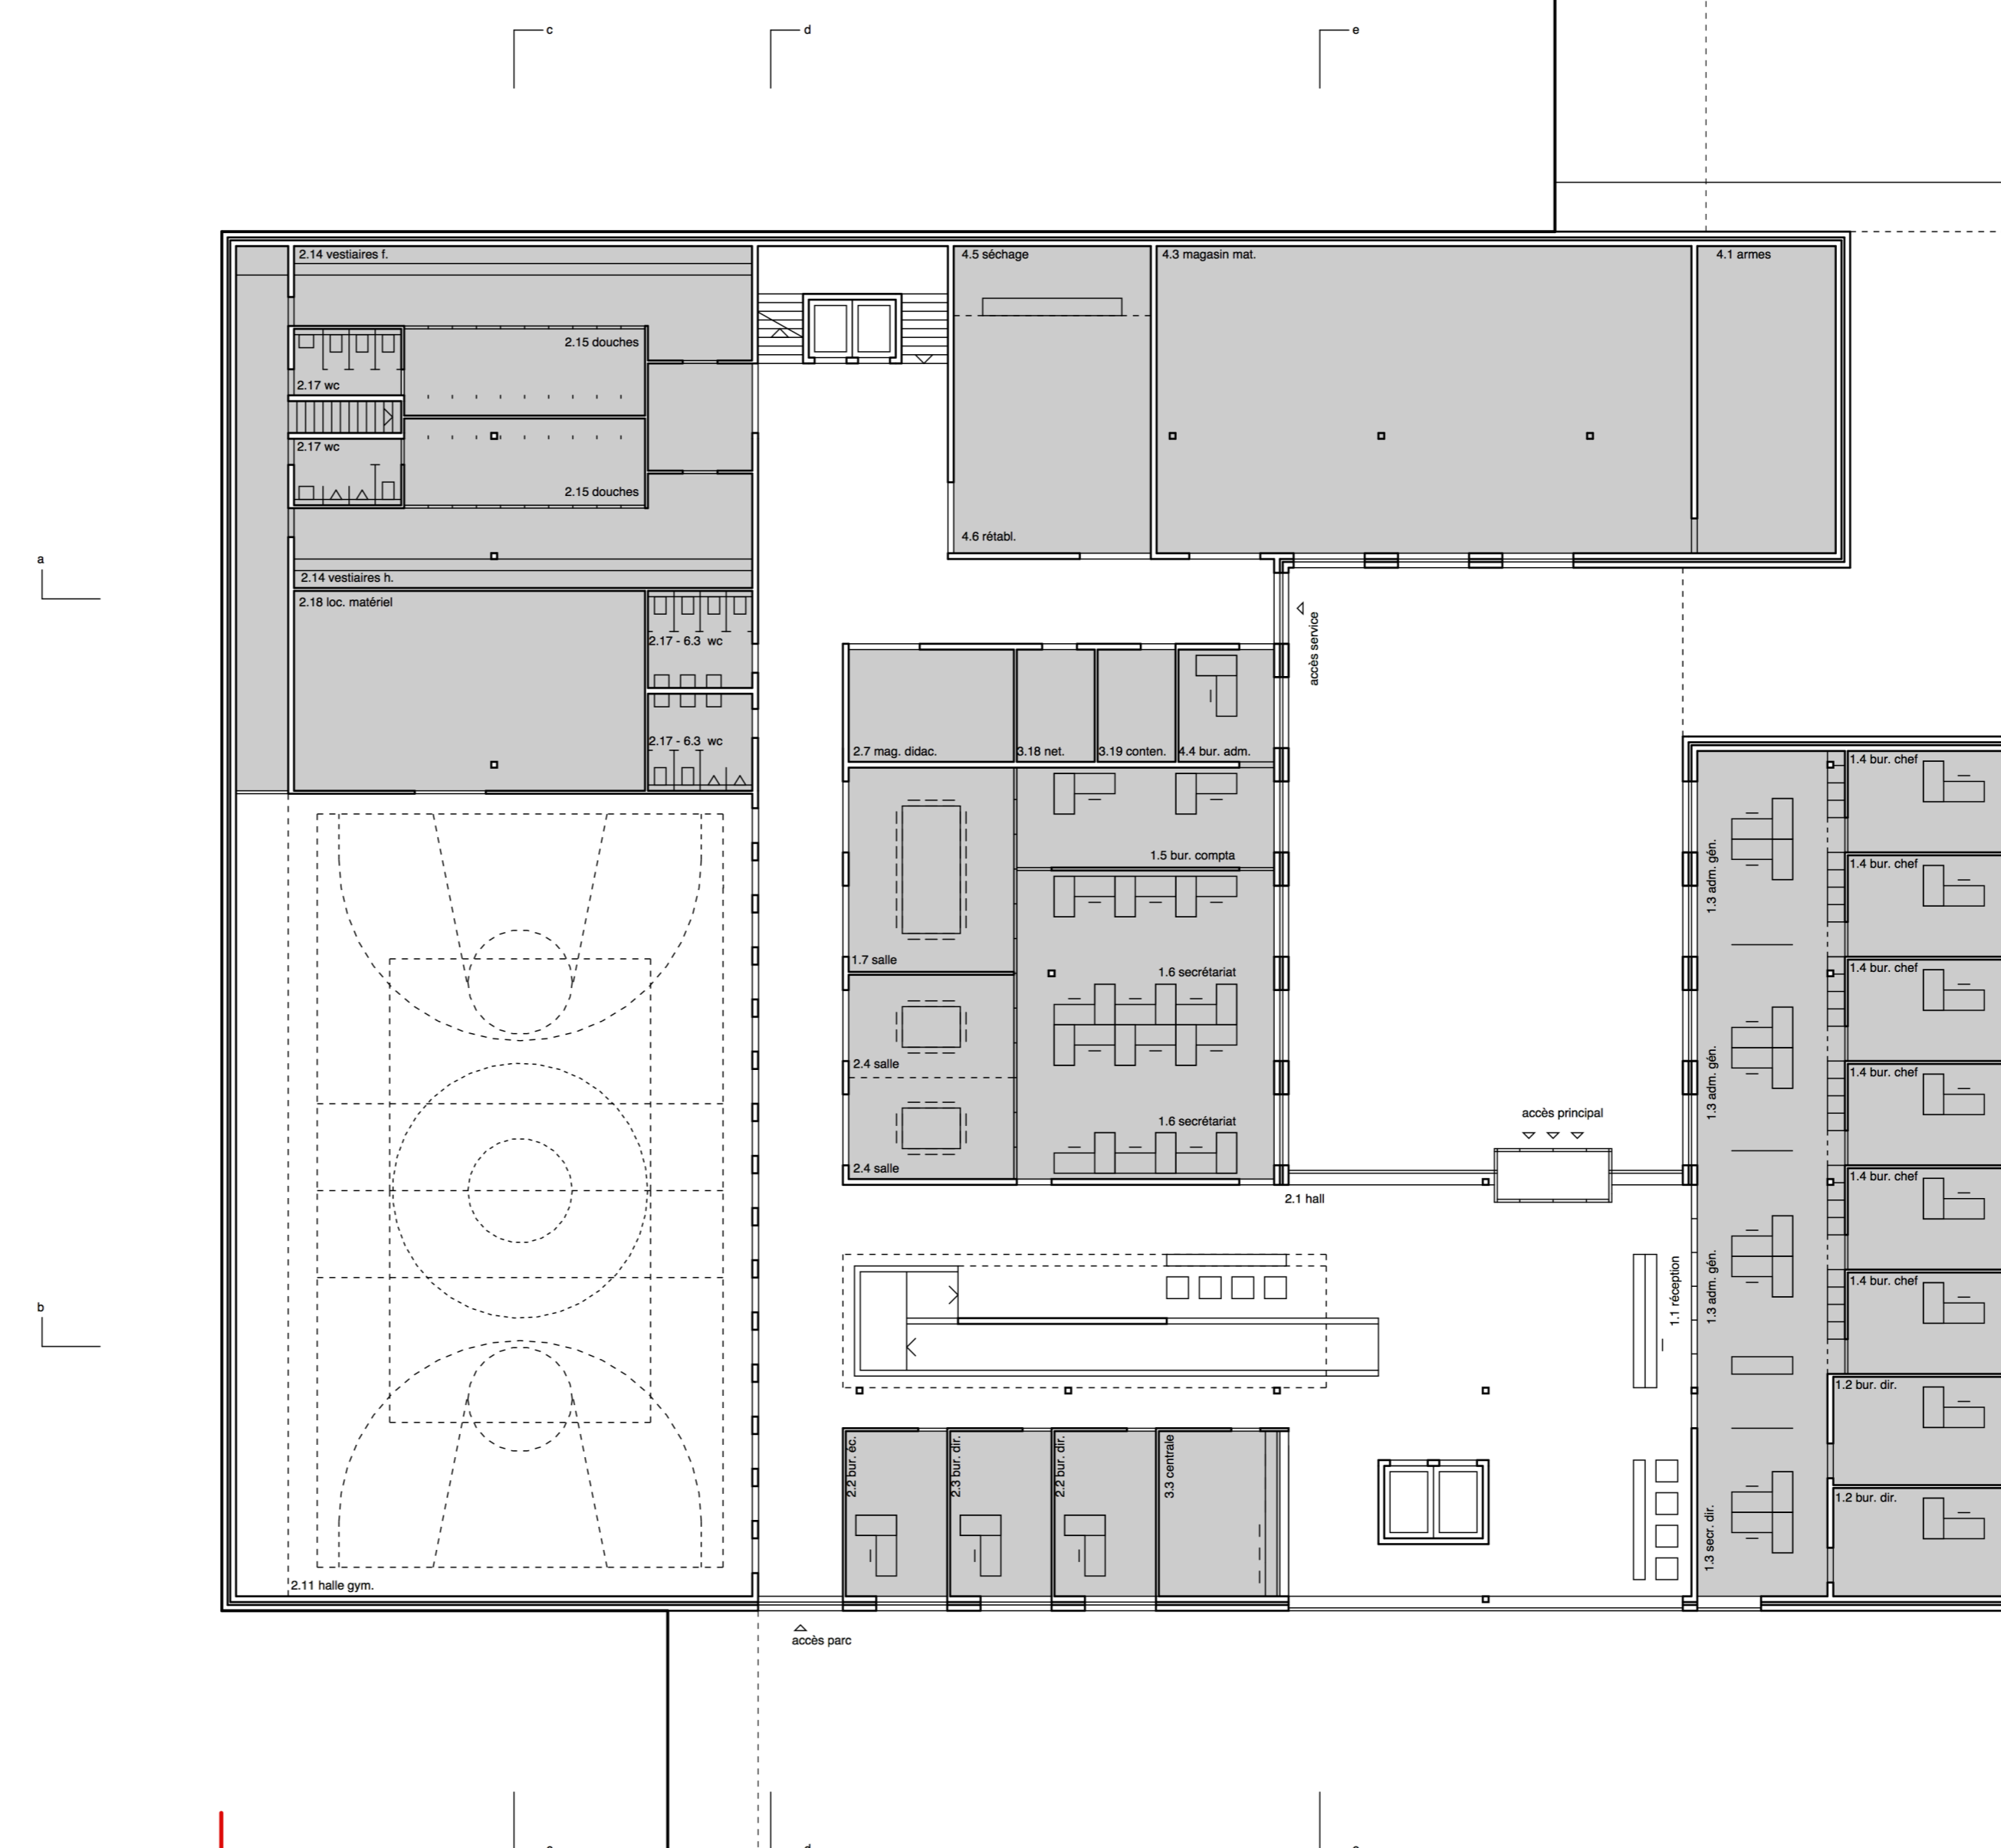

volumétrie et perspective
cadrage du monolithe par une lisière et un mur

transparence
un dispositif de cour à ciel ouvert...

transparence
... s'ouvrant au sud sur le paysage

accueil
le hall d'accueil prolonge la cour

parcours
le hall, point de départ de multiples parcours

lo

la-a